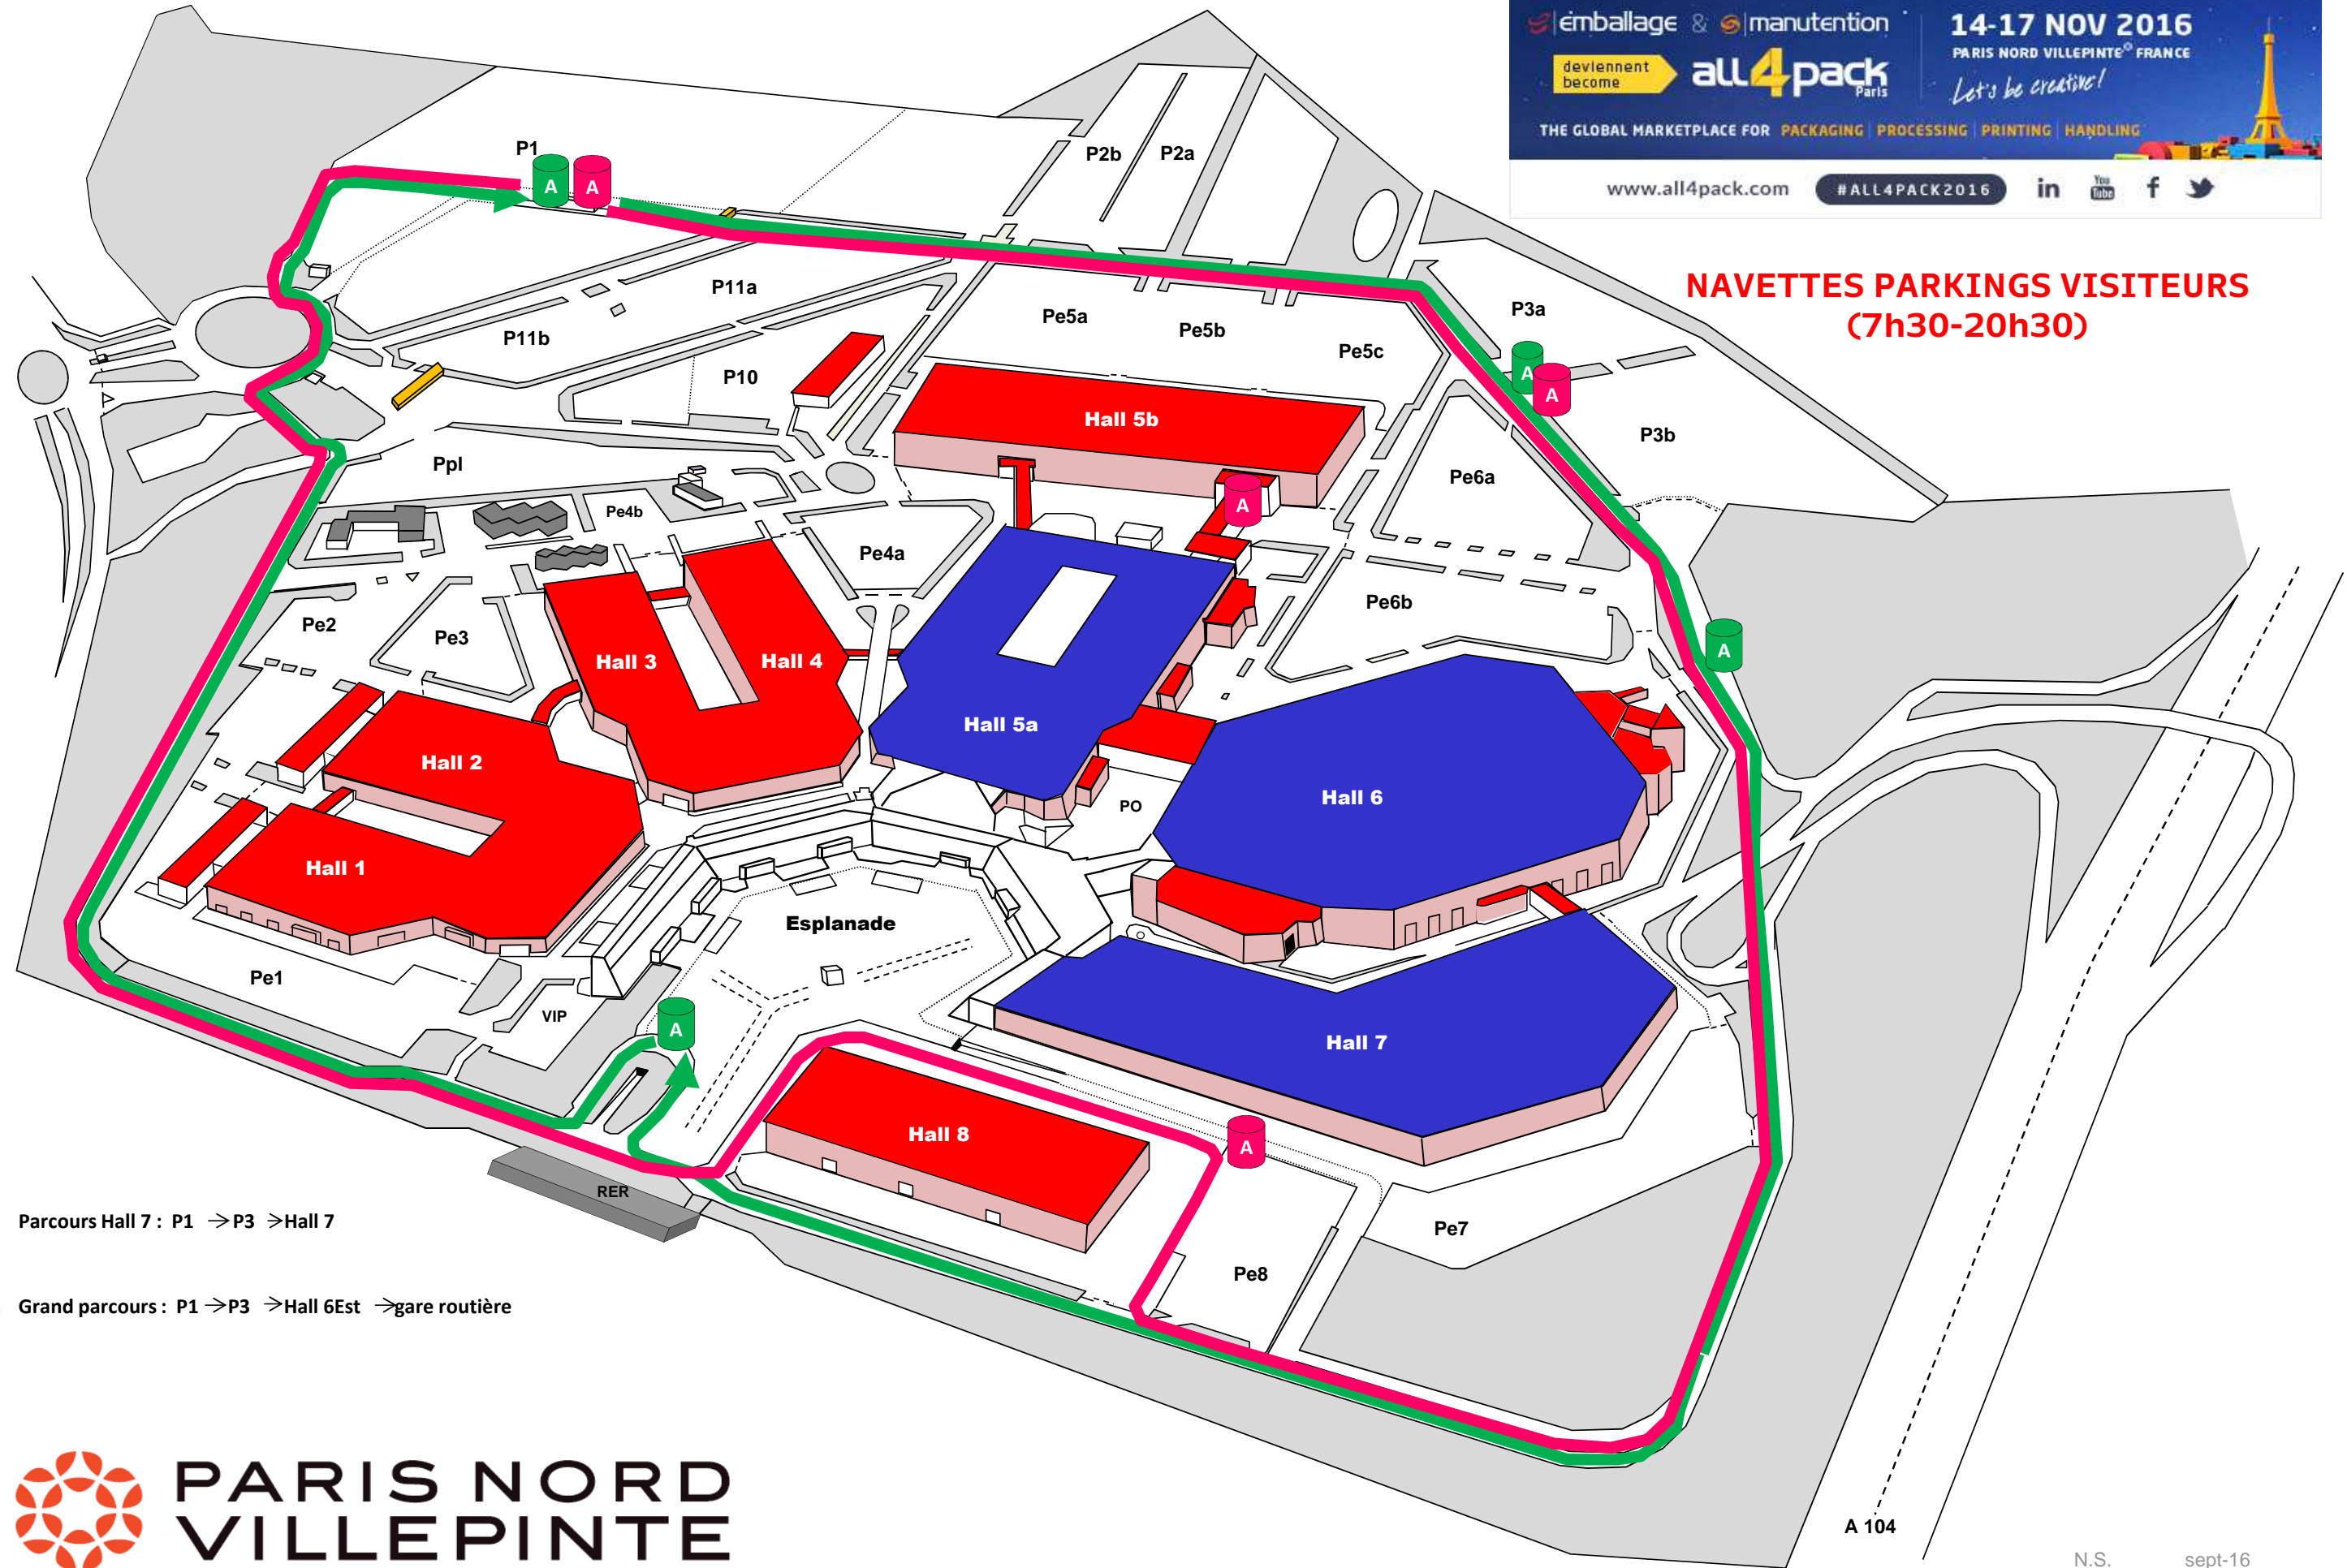

**NAVETTES PARKINGS VISITEURS
 (7h30-20h30)**

-  Parcours Hall 7 : P1 → P3 → Hall 7
-  Grand parcours : P1 → P3 → Hall 6Est → gare routière